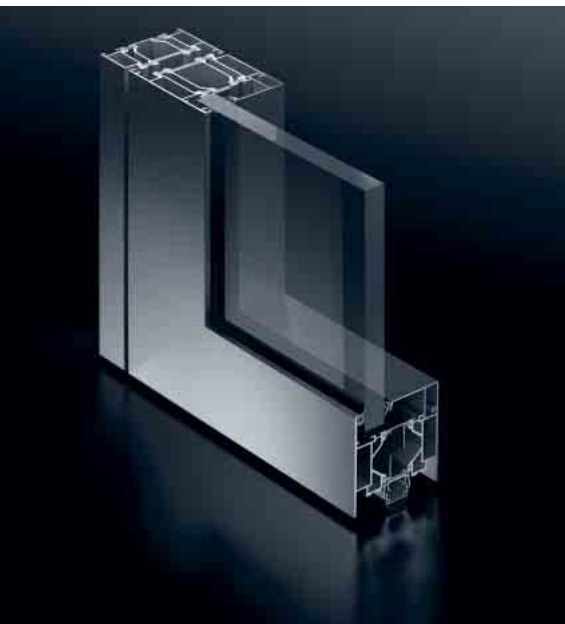

Schüco ADS 80 FR 30

Огнестойкая дверь / стеновые элементы

Fire door / fire-resistant wall units

Основным элементом новой огнестойкой системы Schüco ADS 80 FR 30 (Fire Resistant) с монтажной глубиной 80 мм для дверей и дверных перегородок, являются прочные профили с полыми камерами. Вся система, включая фурнитуру, допущена органами строительного надзора и выполняет требования класса огнестойкости T30 / F30 / G30 по DIN 4102, а также EI30 / EW30 по EN 1364 / 1634. Доп. компоненты оснастки позволяют выполнять многофункц. двери для удовлетворения самых различных требований к безопасности и автоматизации здания. Двери и перегородки для внутрен. и наруж. исп-ния прекрасно гармонируют с фасадными и дверными системами Schüco.

The new Schüco ADS 80 FR 30 fire-resistant system for doors and wall units is based on new, robust hollow chamber profiles with a basic depth of 80 mm. It includes system fittings, is fully approved by the building authorities, and fulfils the requirements of fire resistance classes T30 / F30 / G30 in accordance with DIN 4102, and classes EI30 / EW30 in accordance with EN 1364 / 1634. Optional fittings components can be added to create multi-purpose doors to meet the widest range of requirements for building security and automation. The clear design of doors and wall units for use inside and outside perfectly complements the Schüco façade and door systems.

Schüco Дверь ADS 80 FR 30,
Вертик-ное сечение, масштаб 1:2
Schüco Door ADS 80 FR 30,
vertical section detail, Scale 1:2

Schüco ADS 80 FR 30
Нижняя часть
Sill

Schüco ADS 80 FR 30 Огнестойкая дверь / стеновые эл-ты Fire door / fire-resistant wall units