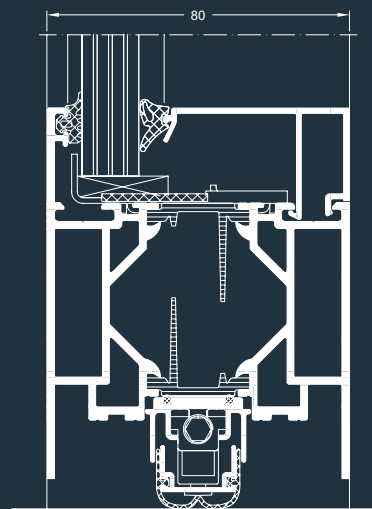

Schüco ADS 80 FR 30

Огнестойкая дверь / стеновые элементы

Fire door / fire-resistant wall units

Основным элементом новой огнестойкой системы Schüco ADS 80 FR 30 (Fire Resistant) с монтажной глубиной 80 мм для дверей и дверных перегородок, являются прочные профили с полыми камерами. Вся система, включая фурнитуру, допущена органами строительного надзора и выполняет требования класса огнестойкости T30 / F30 / G30 по DIN 4102, а также EI30 / EW30 по EN 1364 / 1634. Доп. компоненты оснастки позволяют выполнять многофункц. двери для удовлетворения самых различных требований к безопасности и автоматизации здания. Двери и перегородки для внутрен. и наруж. исп-ния прекрасно гармонируют с фасадными и дверными системами Schüco.

The new Schüco ADS 80 FR 30 fire-resistant system for doors and wall units is based on new, robust hollow chamber profiles with a basic depth of 80 mm. It includes system fittings, is fully approved by the building authorities, and fulfils the requirements of fire resistance classes T30 / F30 / G30 in accordance with DIN 4102, and classes EI30 / EW30 in accordance with EN 1364 / 1634. Optional fittings components can be added to create multi-purpose doors to meet the widest range of requirements for building security and automation. The clear design of doors and wall units for use inside and outside perfectly complements the Schüco façade and door systems.

Schüco Дверь ADS 80 FR 30,
Вертик-ное сечение, масштаб 1:2
Schüco Door ADS 80 FR 30,
vertical section detail, Scale 1:2

Schüco ADS 80 FR 30
Нижняя часть
Sill

Schüco ADS 80 FR 30 Огнестойкая дверь / стеновые эл-ты Fire door / fire-resistant wall units