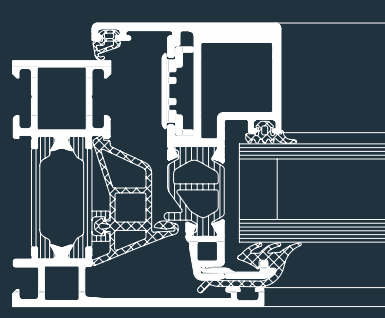

## Schüco Window AWS 65

Базовая оконная система Schüco Окно AWS 65 с обширным ассортиментом для оригинального оформления подходит для построения блочной конструкции с монтажной глубиной 65 мм.

The basic window system, Schüco Window AWS 65, with a comprehensive range for imaginative designs, is particularly suitable for block constructions with a basic depth of 65 mm.

Schüco Окно AWS 65 BS  
Масштаб 1:2  
Schüco Window AWS 65 BS  
Scale 1:2

- Улучшенная теплоизоляция при строительной глубине 65 мм: коэффициент  $U_f$  2,2 Вт/м<sup>2</sup>К (видимая ширина 117 мм)
- Вариант: створка вровень или с открыванием наружу
- Широкий ассортимент профилей, включая дизайнерские системы Schüco AWS 65 RL (Residential Line), Schüco AWS 65 SL (Soft Line) и Schüco AWS 65 MC (Multi Contour)
- Совместимость с программой дверей Schüco ADS
- Improved thermal insulation for basic depths of 65 mm:  $U_f$  values of 2.2 W/m<sup>2</sup>K (face width 117 mm)
- Available as flush-fitted or outward-opening vent
- Wide profile range including the design systems Schüco AWS 65 RL, (Residential Line) Schüco AWS 65 SL (Soft Line) and Schüco AWS 65 MC (Multi Contour)
- Compatible with Schüco ADS door range