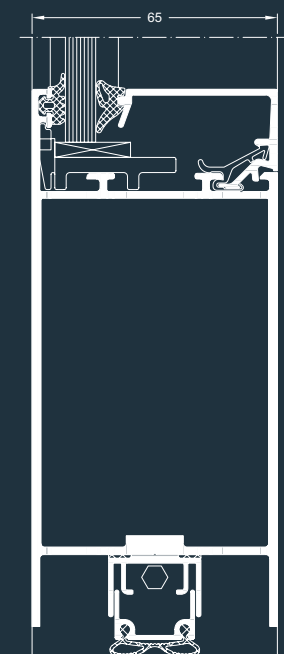

Schüco Royal S 65N RS

Огнестойкие дверные элементы

Smoke door units

Система Schüco Royal S 65N RS предлагает полностью проверенные системные решения для дымозащитных дверей согласно DIN 18095. Одно- и двустворчатые дверные системы с высотой светового проема до трех метров хорошо комбинируются с глухими боковыми элементами и фрамугами верхнего света и позволяют создавать элегантные дымозащитные конструкции с максимальной прозрачностью и оптимальной безопасностью. Совместимость с системами Schüco Firestop II и Royal S, вкл. одинаковую лицевую ширину профиля, гарантирует универсальность оформления и гармоничный дизайн здания.

The Schüco Royal S 65N RS system provides fully approved system solutions for smoke doors in inside areas in accordance with DIN 18095. The single-leaf or double-leaf door systems with clearance heights of up to 3 metres can be combined with fixed sidelights and toplights, thereby allowing elegant smoke protection constructions with maximum transparency and optimum security. Compatibility with the Schüco Firestop II and Royal S systems, including identical profile face widths, guarantees a uniform and harmonious building design.