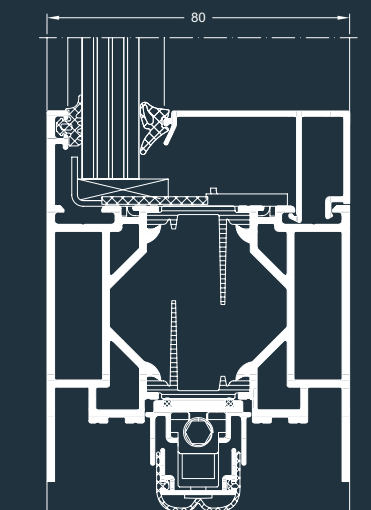

Schüco ADS 80 FR 30

Огнестойкие двери и перегородки

Fire door / fire-resistant wall units

Новая огнестойкая система для дверей и перегородок Schüco ADS 80 FR 30 (Fire Resistant) разработана на основе новых устойчивых пустотелых профилей с монтажной глубиной 80 мм. Она включает системную фурнитуру, полностью допущена к использованию органами стройтехнадзора и отвечает классу огнестойкости EI30/EW30 по EN 1364/1634. Использование дополнительных элементов позволяет создавать многофункциональные двери при различных требованиях к безопасности и автоматизации зданий. Четкий дизайн устанавливаемых внутри и снаружи дверей и перегородок превосходно сочетается с фасадными и дверными системами Schüco.

The new Schüco ADS 80 FR 30 fire-resistant system for doors and wall units is based on new, robust hollow chamber profiles with a basic depth of 80 mm. It includes system fittings, is fully approved by the building authorities, and fulfils the requirements of fire resistance classes T30 / F30 / G30 in accordance with DIN 4102, and classes EI30 / EW30 in accordance with EN 1364 / 1634. Optional fittings components can be added to create multi-purpose doors to meet the widest range of requirements for building security and automation. The clear design of doors and wall units for use inside and outside perfectly complements the Schüco façade and door systems.

Schüco Дверь ADS 80 FR 30,
вертикальное сечение
Schüco Door ADS 80 FR 30, vertical section detail

Schüco ADS 80 FR 30
Нижний узел
Sill

Schüco ADS 80 FR 30 Огнестойкие двери и перегородки Fire door / fire-resistant wall units