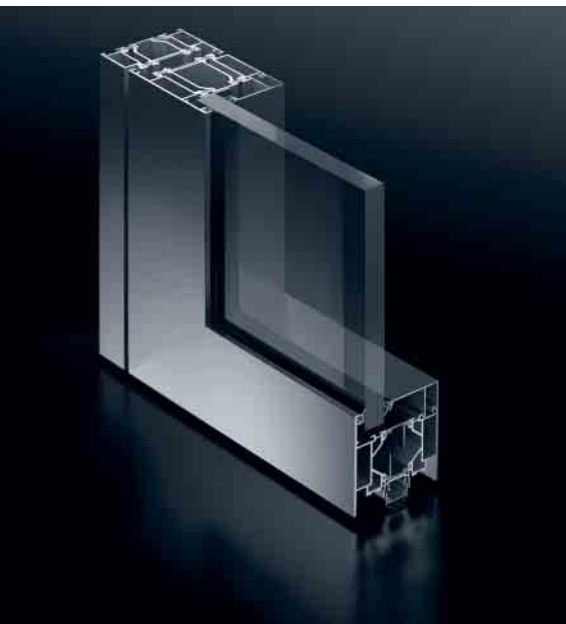

Schüco ADS 80 FR 30
Нижний узел
Sill

Schüco ADS 80 FR 30 Огнестойкие двери и перегородки Fire door / fire-resistant wall units

Прочная огнестойкая конструкция допущена к использованию органами строительного надзора и предлагает широкие возможности дооснащения.

The highly robust fire-resistant constructions are fully approved by the building authorities and offer multi-purpose fittings options.

Schüco Дверь ADS 80 FR 30

- Размер светового проема:
  1-ств. 1400 x 2988 мм
  2-ств. 2820 x 2988 мм
- Многофункциональный паз для быстрого зажимного крепления системной фурнитуры
- Возможна установка скрытых дверных петель и встроенных дверных доводчиков
- Многофункциональная дверь: сочетание дымозащиты, взломоустойчивости, контроля доступа, звукоизоляции и защиты от выпадения
- Опция: предохранитель двери аварийного выхода Schüco и Schüco Fingerprint
- Взломоустойчивость до WK3
- Рациональное изготовление за счет вариантов дверей без огнестойких изоляторов

Schüco Перегородки ADS 80 FR 30

- Крупноформатные элементы высотой до 4500 мм при EI30 и E30
- Размер стекла 1400 x 3000 мм

Schüco Door ADS 80 FR 30

- Clear opening dimensions:
  Single-leaf 1400 x 2988 mm
  Double-leaf 2820 x 2988 mm
- Multi-purpose groove for fast, push-in fixing of system fittings
- Concealed door hinges and integrated door closers possible
- Multi-purpose door: can simultaneously combine smoke protection, burglar resistance, access control, noise reduction and safety barriers
- Can be used with integrated Schüco emergency exit switch and Schüco Fingerprint
- Burglar resistance up to WK3
- Efficient production thanks to door types without fireboards

Schüco Wall Units ADS 80 FR 30

- Generous dimensions up to 4500 mm high for F30 and G30 wall units
- Glass sizes up to 1400 x 3000 mm

Schüco International KG
www.schueco.ru

Schüco - специалист по оболочке зданий и лидер в области систем. строительства из алюминия, стали, ПВХ и солнечных батарей. Корпоративное партнерство с Team McLaren Mercedes является обязательством на лидерство Schüco International.

Schüco is the building envelope specialist and leading innovator in the field of system-based aluminium, steel and PVC-U constructions and solar products. The corporate partnership with Team McLaren Mercedes is a commitment that symbolises the leading position of Schüco International.